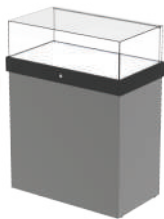

K2

930x530x1200

Izstāžu vitrīna. Līmēta stikla kolba, kuras biezums sastāda 6 mm. Fasādes stikls atveras kopā ar plauktu, izbīdāms mehānisms. Droša atslēga. Horizontāls LED gaismeklis uz balsteņiem vienmērīgi apgaismo virsmu. Droša un uzticama konstrukcija.

€ 495

Standarta krāsu risinājumi

TITAN

SONOMA

KREM

ANTRACIT

Visas cenas norādītas EUR ar PVN 21%